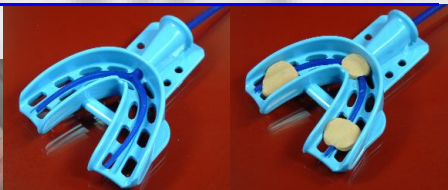

Twin Jection

Abformung innovativ

innovative impression taking

Twin Jection Löffel, hier OK - mit aufsteckbarem Gaumenteil - falls benötigt
Twin Jection Tray - upper version with its removable palatal

anatomische Formgebung hier : "Spee'sche Kurve"
anatomical construction: the curve of "Spee"

anatomische Formgebung hier: "Wilson Kurve"
anatomical construction: the curve of "Wilson"

farbiger Arbeitslöffel coloured tray

glasklarer Löffel translucent tray

der Löffel für UK Präparationen
the lower tray

geeignete Größe im Mund aussuchen
check the right size in patient's mouth

Platzhalter in Arbeitslöffel eingelegt
placemaker in its position

mit Putty fixiert - aushärten lassen
fixed with putty let it harden