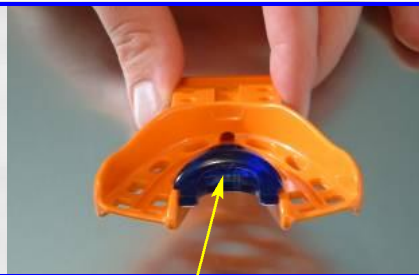

Twin Jection

Abformung innovativ

innovative impression taking

Twin Jection Löffel, hier OK - mit aufsteckbarem Gaumenteil - falls benötigt
Twin Jection Tray - upper version with its removable palatal

anatomische Formgebung hier : "Spee'sche Kurve"
anatomical construction: the curve of "Spee"

anatomische Formgebung hier: "Wilson Kurve"
anatomical construction: the curve of "Wilson"

farbiger Arbeitslöffel coloured tray

glasklarer Löffel translucent tray

der Löffel für UK Präparationen
the lower tray

geeignete Größe im Mund aussuchen
check the right size in patient's mouth

Platzhalter in Arbeitslöffel eingelegt
placemaker in its position

mit Putty fixiert - aushärten lassen
fixed with putty let it harden