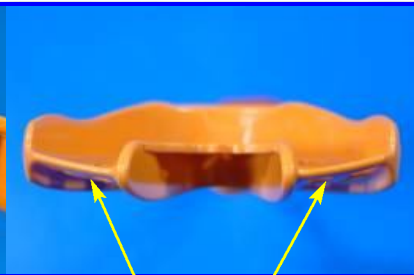

Twin Jection

Abformung innovativ

innovative impression taking

Twin Jection Löffel, hier OK - mit aufsteckbarem Gaumenteil - falls benötigt
Twin Jection Tray - upper version with its removable palatal

anatomische Formgebung hier : "Spee'sche Kurve"
anatomical construction: the curve of "Spee"

anatomische Formgebung hier: "Wilson Kurve"
anatomical construction: the curve of "Wilson"

farbiger Arbeitslöffel coloured tray

glasklarer Löffel translucent tray

der Löffel für UK Präparationen
the lower tray

geeignete Größe im Mund aussuchen
check the right size in patient's mouth

Platzhalter in Arbeitslöffel eingelegt
placemaker in its position

mit Putty fixiert - aushärten lassen
fixed with putty let it harden